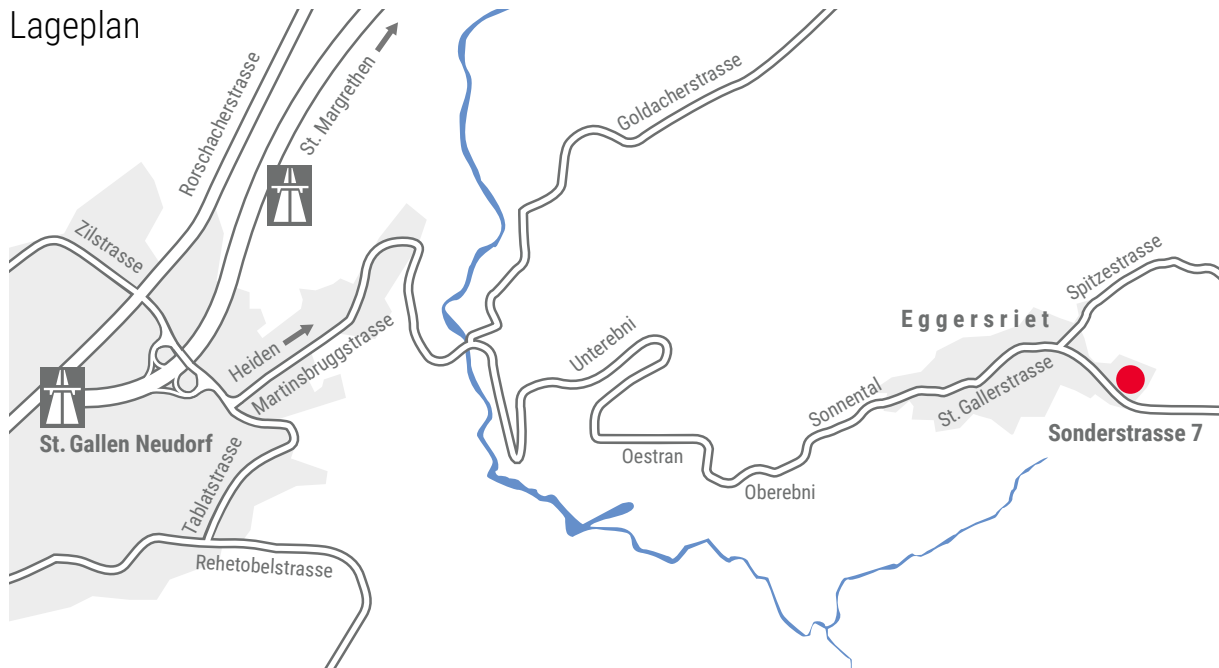

Lageplan

Die Adresse der Betriebsstätte (Büros, Labor, Werkstatt) der Synopta GmbH in Eggersriet lautet:

Synopta GmbH
 Sonderstrasse 7
 CH-9034 Eggersriet
 Schweiz
 Tel. +41 71 870 08 13

Sie erreichen uns in Eggersriet mit dem Auto oder mit öffentlichen Verkehrsmitteln:

Mit dem Auto:

Von St. Gallen kommend fahren Sie auf der A1 Richtung St. Margrethen. Bei der Ausfahrt 83 St. Gallen Neudorf verlassen Sie die Autobahn und fahren Richtung Heiden. In Eggersriet fahren Sie an der Kirche vorbei (rechter Hand) bis zur Carrosserie-Werkstatt Brülisauer AG (rechter Hand). Auf der linken Seite ist gegenüber der Werkhof der Gemeinde Eggersriet. Am Werkhof vorbei fahren Sie links in die Auffahrt und direkt auf unser Betriebsgebäude zu. Dort sind Parkplätze am Haus. Bei Nutzung eines Navigationssystems sollten Sie als Adresse «Heidenerstrasse 29» eingeben.

Mit öffentlichen Verkehrsmitteln:

Mit der SBB kommend steigen Sie am Hauptbahnhof St. Gallen aus und nehmen den Bus 120 Richtung Heiden. Sie steigen in Eggersriet an der Post aus und laufen in Fahrtrichtung weiter bis zum Werkhof der Gemeinde rechts. Am Werkhof vorbei gehen Sie links die Auffahrt hoch und stehen direkt vor unserem Betriebsgebäude.